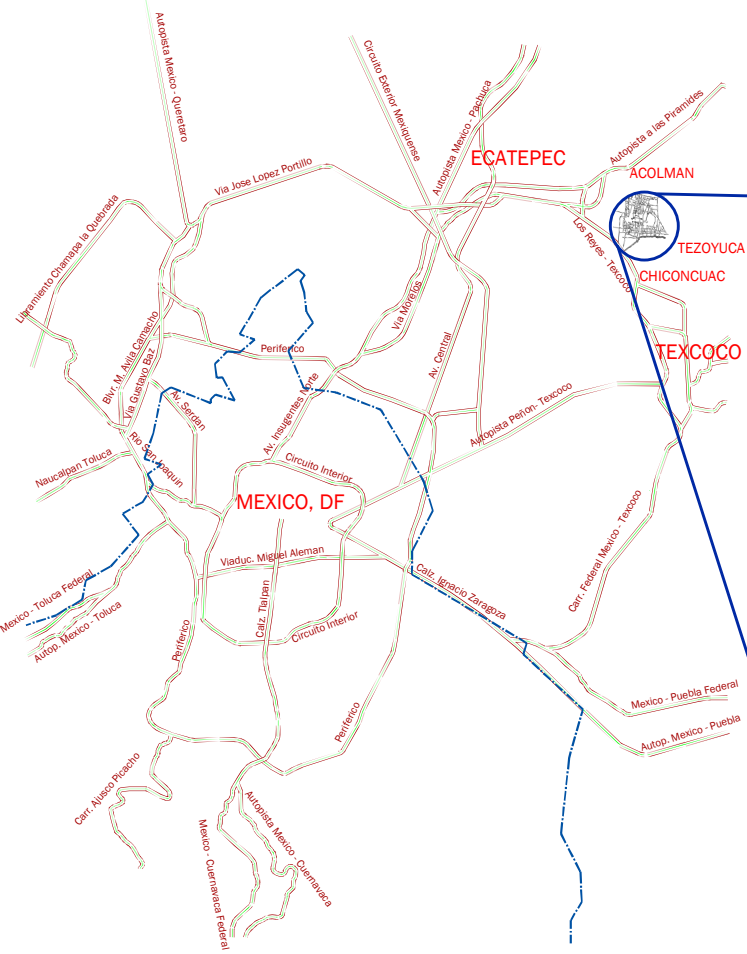

CROQUIS DE LOCALIZACION

PLANTA MARACERO

PLANTA MARACERO
 Calle: Emiliano Zapata No. 40
 Col. Ocopulco, Edo. de Mexico
 Tel. 01 (594) 9565021

SIMBOLOGIA

-  IGLESIA
-  CENTRO ESCOLAR
-  CENTRO DE SALUD
-  PRESIDENCIA MUNICIPAL